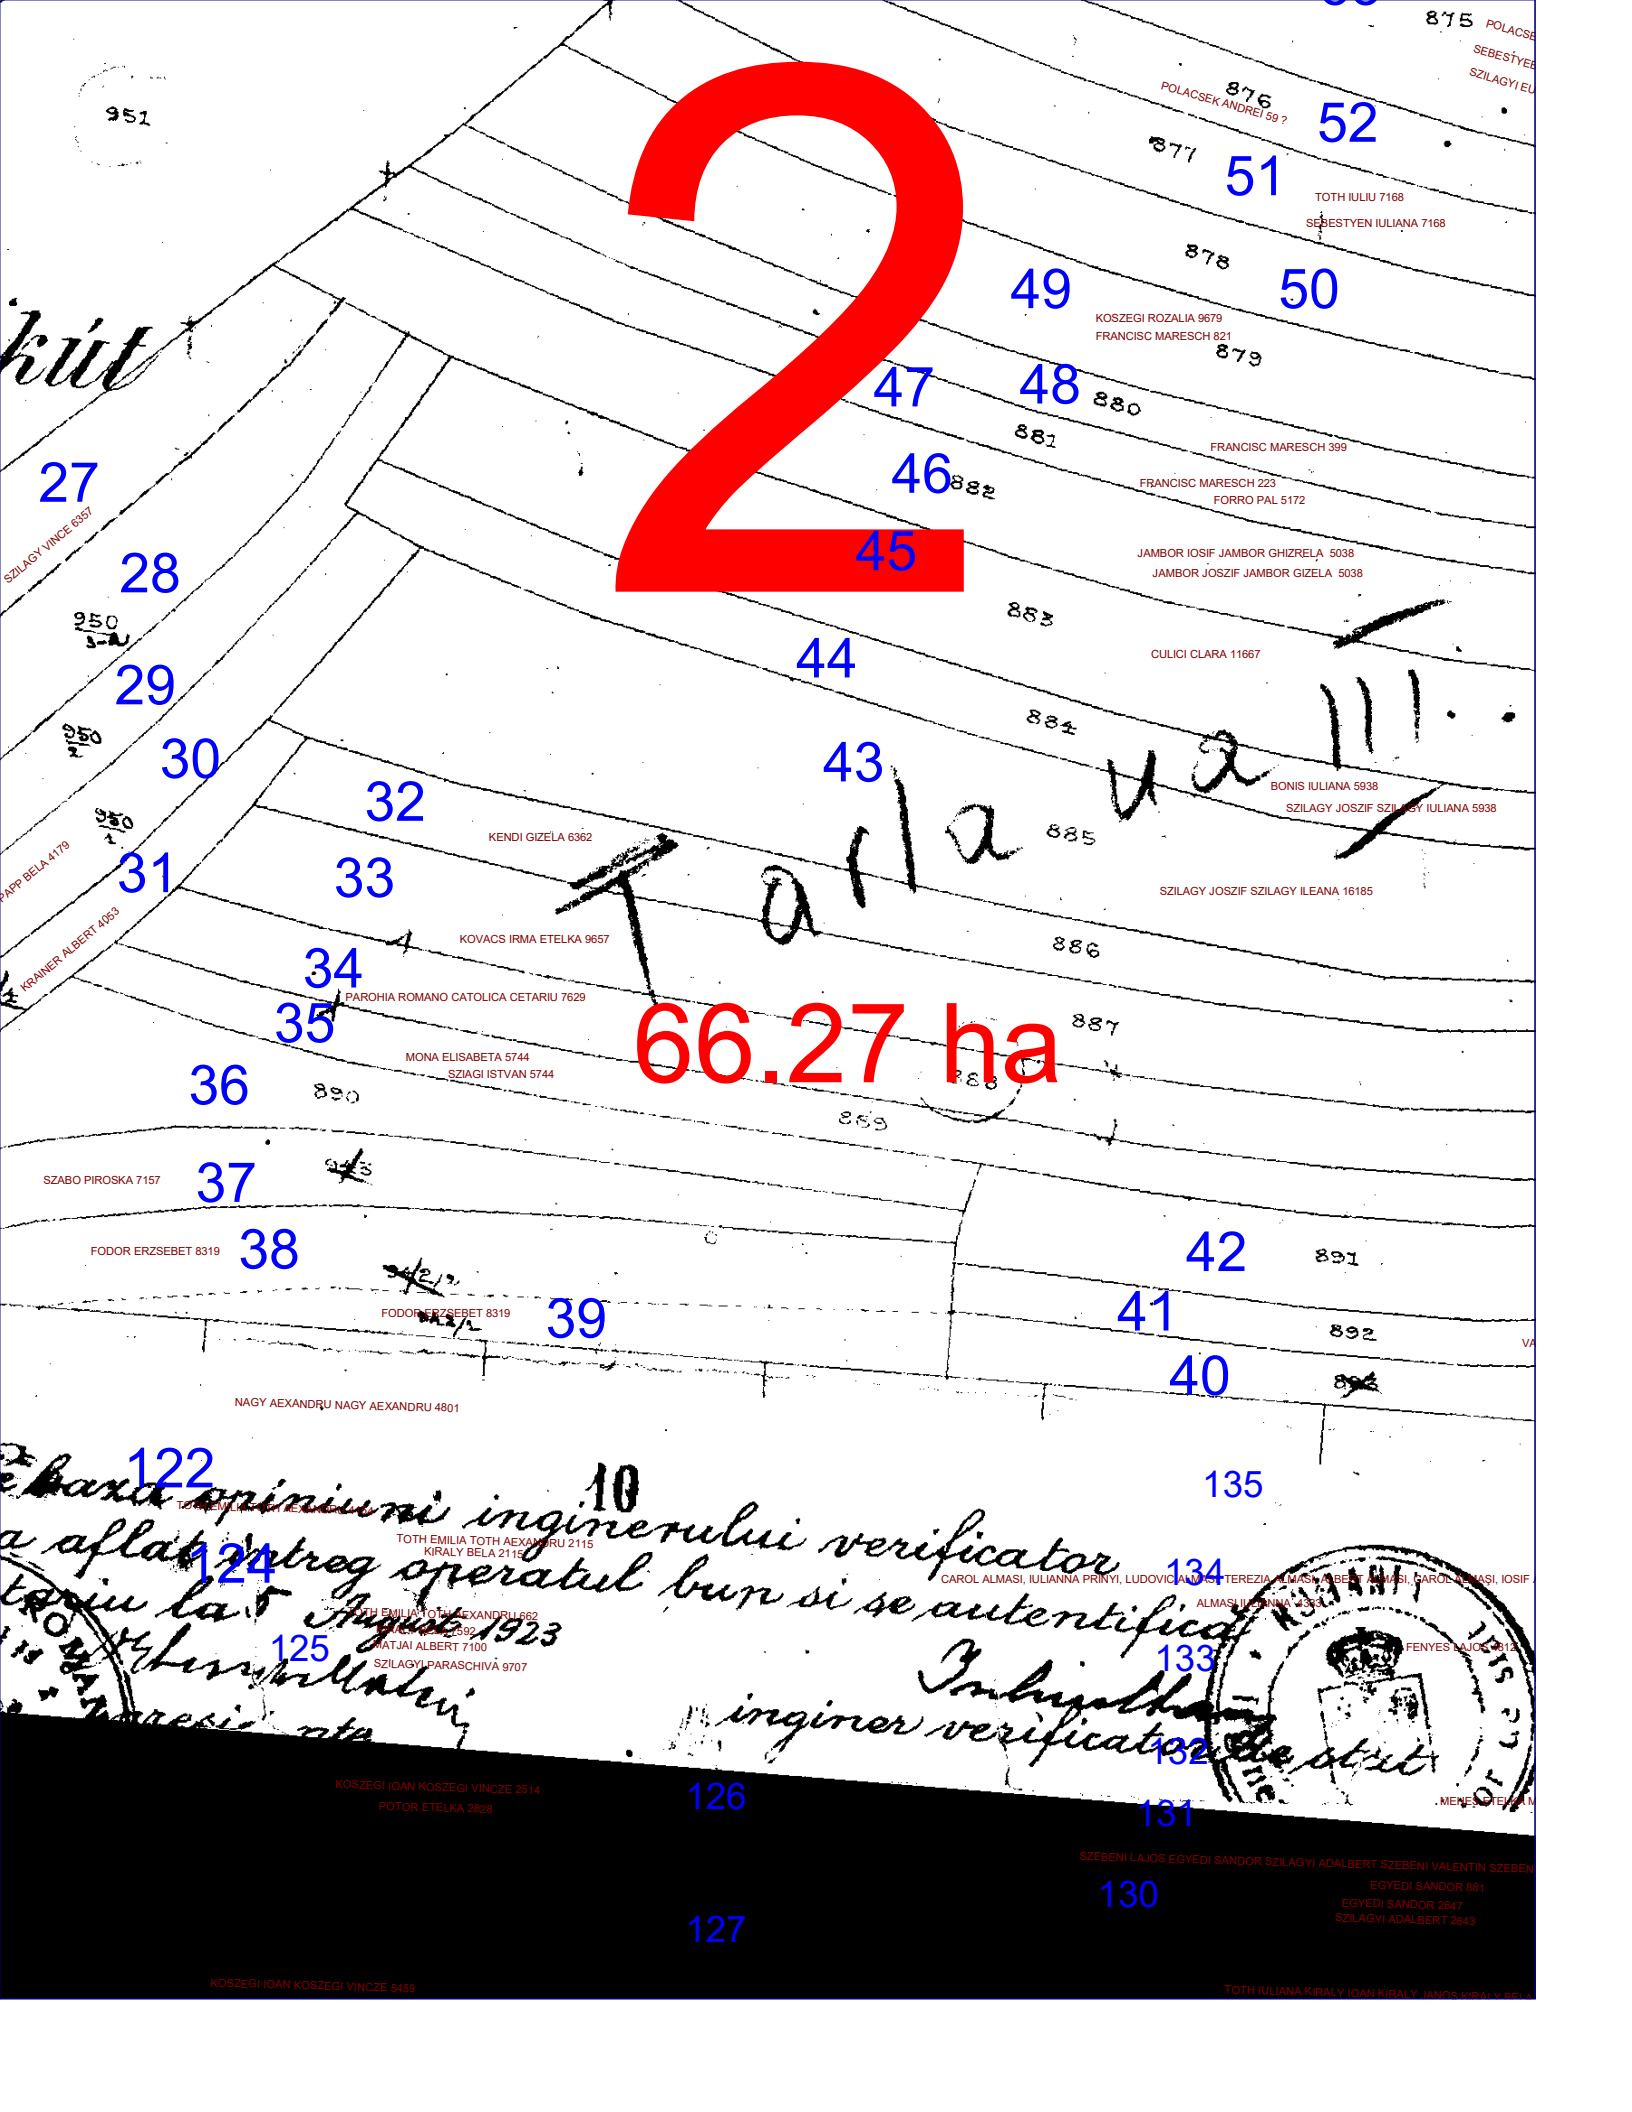

2

66.27 ha

Taliaua III

küt

122
 124
 125
 10
 135
 134
 133
 132
 126
 131
 130
 127

inginerului verifcator
 operatului bun si se autentifica
 inginer verifcator

August 1923
 1923

Inginerul
 Inginer verifcator